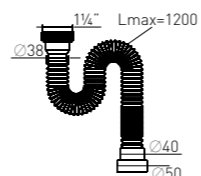

Сифон гофрированный «МИНИ Элит» "MINI Elit" extendable siphon

стандарт, без выпуска
without waste standard
(1 1/4" – Ø40/50)

Вход 1 1/4" **Выход** Ø40/50 мм
Скорость слива 54,5 л/мин

Артикул	Наименование	Штрихкод	Упаковка
30986264	Сифон гофрированный без выпуска «МИНИ Элит» стандарт 800 (1 1/4" – Ø40/50)	4607118808892	Пакет

Сифон гофрированный «МИНИ Элит» "MINI Elit" extendable siphon

удлинённый, без выпуска
without waste extended
(1 1/4" – Ø32/40)

Вход 1 1/4" **Выход** Ø32/40 мм
Скорость слива 54,5 л/мин

Артикул	Наименование	Штрихкод	Упаковка
30986271	Сифон гофрированный без выпуска «МИНИ Элит» удлинённый 1200 (1 1/4" – Ø32/40)	4620016490815	Пакет

Сифон гофрированный «МИНИ Элит» "MINI Elit" extendable siphon

удлинённый, без выпуска
without waste extended
(1 1/4" – Ø40/50)

Вход 1 1/4" **Выход** Ø40/50 мм
Скорость слива 54,5 л/мин

Артикул	Наименование	Штрихкод	Упаковка
30986274	Сифон гофрированный без выпуска «МИНИ Элит» удлинённый 1200 (1 1/4" – Ø40/50)	4607118808090	Пакет

Серия сифонов «VIR» – это многолетний лидер продаж в России и странах ближнего зарубежья. Революционная конструкция хомута и профиль гофрированного шланга, специально разработанные нами, обеспечивают всей конструкции особую надежность и гибкость

Сифон гофрированный «VIR» "VIR" flexible siphon

(Ø50/40), plastic waste Ø63 mm

Вход 1 1/4" **Выпуск** есть
Выход Ø50/40 мм **Скорость слива** 29 л/мин
Решетка пластик Ø63 мм

Артикул	Наименование	Штрихкод	Упаковка
30980311	Сифон гофрированный «VIR» (Ø50/40)	4607118807772	Пакет
30980313	Сифон гофрированный «VIR» 1.5 м (Ø50/40)	4607118809950	Пакет

Сифон гофрированный «VIR» "VIR" flexible siphon

с нержавеющей чашкой
with stainless steel waste
Ø70 mm (1 1/4" – Ø50/40)