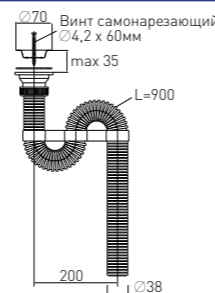

Артикул	Наименование	Штрихкод	Упаковка
30980132	Сифон гофрированный с нержавеющей чашкой Ø70мм (белый)	4607118808595	Пакет