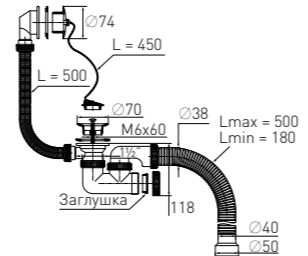

Артикул	Наименование	Штрихкод	Упаковка
30982420	Сифон «Универсал» для ванн с нержавеющими чашками и гофротрубой l = 500 мм (Ø40/50)	4607118809240	Пакет
30980242	Сифон «Универсал» для ванн с нержавеющими чашками и жесткой трубой	4607118809905	Пакет

Сифоны серии «Эконом» – это качество и низкие цены

Сифон «Универсал» "Universal" bath waste

с полуавтоматическим сливом и переливом
for bathtub with semi-automatic waste and overflow 70 см

Гидрозатвор	55 мм	Решетка	хром, латунь/пластик, хром Ø63 мм
Вход	1½"	Выпуск	есть
Выход	Ø40 мм	Гофр. перелив	l = 700 мм
		Скорость слива	43 л/мин