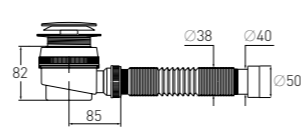

### Сифон для душевого поддона

**Гидрозатвор** 55 мм **Выход** Ø40/50 мм  
**Вход** для душевого поддона Ø50

Артикул	Наименование	Штрихкод	Упаковка
30987090	Сифон для душевого поддона с гофротрубой 800 мм (Ø40/50), выпуск Клик-Клак	4620016495025	Пакет