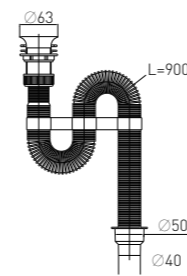

Артикул	Наименование	Штрихкод	Упаковка
30986274	Сифон гофрированный без выпуска «МИНИ Элит» удлинённый 1200 (1 1/4" – Ø40/50)	4607118808090	Пакет

Серия сифонов «VIR» – это многолетний лидер продаж в России и странах ближнего зарубежья. Революционная конструкция хомута и профиль гофрированного шланга, специально разработанные нами, обеспечивают всей конструкции особую надежность и гибкость

Сифон гофрированный «VIR» "VIR" flexible siphon

(Ø50/40), plastic waste Ø63 mm

Вход 1 1/4" **Выпуск** есть
Выход Ø50/40 мм **Скорость слива** 29 л/мин
Решетка пластик Ø63 мм