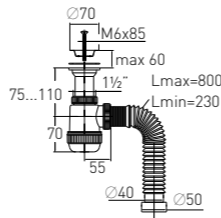

### Сифон «МИНИ Элит» "MINI Elit" siphon

с литым выпуском и нержавеющей чашкой

with solid, stainless steel waste Ø70 mm and extendable tube 800 mm (1½" – Ø40/50)

Регулировка по высоте	от 75 до 110 мм	Решетка	нерж. сталь Ø70/63 мм
Гидрозатвор	50 мм	Выпуск	есть
Вход	1½"	Винт	l = 85 мм
Выход	Ø40/50 мм	Скорость слива	52 л/мин