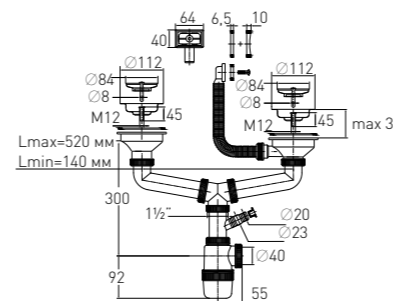

Сифон «Элит» “Elit” siphon

для двойной мойки с нержавеющими чашками, отводом для стиральной машины и переливом

for double sink with stainless steel wastes Ø112 mm, washing machine outlet and overflow

Гидрозатвор	60 мм	Решетка	нерж. сталь Ø112 мм
Вход	3½"	Выпуск	есть
Выход	Ø40 мм	Гофр. перелив	l = 300 мм
		Винт	l = 45 мм