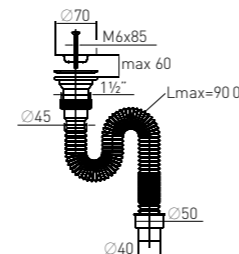

Сифон «Элит» "Elit" extendable siphon

гофрированный с нержавеющей чашкой with stainless steel waste Ø70 mm, extendable tube (1½" – Ø50/40)

Вход	1½"	Выпуск	есть
Выход	Ø50/40 мм	Винт	l = 85 мм
Решетка	нерж. сталь Ø70 мм	Скорость слива	54,5 л/мин

Артикул	Наименование	Штрихкод	Упаковка
30980631	Сифон гофрированный «Элит» с нержавеющей чашкой Ø70 мм, стандарт 800 мм (1½" – Ø50/40)	4607118805075	Пакет
30986311	Сифон гофрированный «Элит» с отводом для стиральной машины и нержавеющей чашкой Ø70 мм, стандарт 800 мм (1½" – Ø50/40)	4620016491799	Пакет
30980632	Сифон гофрированный «Элит» с нержавеющей чашкой Ø70 мм, удлиненный 1200 мм (1½" – Ø50/40)	4607118803422	Пакет