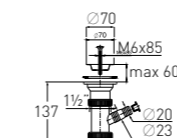

Артикул	Наименование	Штрихкод	Упаковка
30980643	Выпуск «Элит» с нержавеющей чашкой Ø70 и отводом для стиральной машины (1½")	4620016491003	Пакет