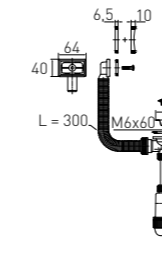

Сифон «Элит» "Elit" siphon

с нержавеющей чашкой и переливом

with stainless steel waste Ø70 mm and overflow (1½" – Ø40)

Регулировка по высоте	от 95 до 155 мм	Решетка	нерж. сталь Ø70 мм
Гидрозатвор	60 мм	Выпуск	есть
Вход	1½"	Гофр. перелив	l = 300 мм
Выход	Ø40 мм	Винт	l = 60 мм
		Скорость слива	36 л/мин

Артикул	Наименование	Штрихкод	Упаковка
30986150	Сифон «Элит» с нержавеющей чашкой Ø 70 мм и переливом (1½" – Ø40)	4620016491157	Пакет