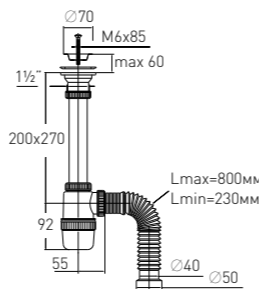

### Сифон «Элит» "Elit" siphon

с нержавеющей чашкой и гофротрубой

<b>Регулировка по высоте</b>	от 200 до 270 мм (от 95 до 155 мм)	<b>Решетка</b>	нерж. сталь Ø70 мм
<b>Гидрозатвор</b>	60 мм	<b>Выпуск</b>	есть
<b>Вход</b>	1½"	<b>Винт</b>	l = 85 мм
<b>Выход</b>	Ø40/50 мм	<b>Скорость слива</b>	36 л/мин