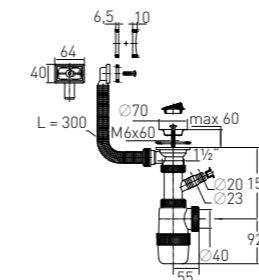

Артикул	Наименование	Штрихкод	Упаковка
30980615	Сифон «Элит» с нержавеющей чашкой Ø70 мм, отводом для стиральной машины и переливом (1½" – Ø40)	4607118800919	Пакет