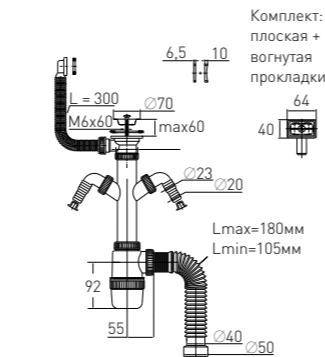

### Сифон «Элит» "Elit" siphon

с нержавеющей чашкой, двойным отводом, переливом и гофротрубой

with stainless steel waste Ø70 mm, double outlet, overflow and extendable tube 800 mm (1½" – Ø40/50)

Регулировка по высоте	от 100 до 170 мм	Решетка	нерж. сталь Ø70 мм
Гидрозатвор	60 мм	Выпуск	есть
Вход	1½"	Гофр. перелив	l = 300 мм
Выход	Ø40/50 мм	Винт	l = 60 мм
		Скорость слива	36 л/мин