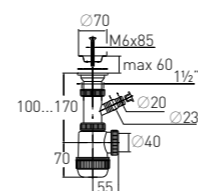

Артикул	Наименование	Штрихкод	Упаковка
30980674	Сифон «МИНИ Элит» с нержавеющей чашкой Ø70 мм и отводом для стиральной машины (1½" – Ø40)	4607118804993	Пакет