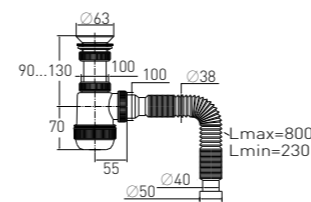

с пластиковым выпуском Ø63 мм и гофротрубой (Ø40-40/50)

with solid waste Ø63mm and extendable tube 800 mm Ø40-40/50

<b>Регулировка по высоте</b>	от 100 до 170 мм	<b>Выход</b>	Ø40/50 мм
<b>Гидрозатвор</b>	50 мм	<b>Выпуск</b>	есть
<b>Вход</b>	1½"	<b>Скорость слива</b>	52 л/мин