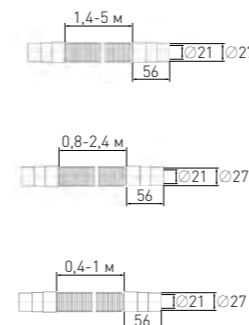

Комплект для удлинения сливного шланга

(0,5-5m)

Drain hose extensions kit

Артикул	Наименование	Штрихкод	Упаковка
70980445	Комплект для удлинения сливного шланга	4620016492321	Гофрокороб

Шланг раздвижной

Extendable drain hose for washing and dishwashing machines

L = 0,4 м – 5 м

Артикул	Наименование	Штрихкод	Упаковка
70980447	Шланг раздвижной для слива стиральных и посудомоечных машины L = 0,8 м – 2,4 м	4607118807031	Гофрокороб
70980448	Шланг раздвижной для слива стиральных и посудомоечных машины L = 1,4 м – 5 м	4607118807185	Гофрокороб
70984461	Шланг раздвижной для слива стиральных и посудомоечных машины L = 0,4 м – 1 м	4607118804252	Кавалье
70984471	Шланг раздвижной для слива стиральных и посудомоечных машины L = 0,8 м – 2,4 м	4607118804542	Кавалье
70984481	Шланг раздвижной для слива стиральных и посудомоечных машины L = 1,4 м – 5 м	4607118809868	Кавалье

Штуцер для соединения сливных шлангов

(19mm x 19mm)

Drain hoses connector

Артикул	Наименование	Штрихкод	Упаковка
70980443	Штуцер для соединения сливных шлангов 19x19	4607118808403	Гофрокороб
70984431	Штуцер для соединения сливных шлангов 19x22	4610006650374	Гофрокороб
70984432	Штуцер для соединения сливных шлангов 22x22	4610006650398	Гофрокороб

Соединитель для наливных шлангов

3/4" x 3/4"

Артикул	Наименование	Штрихкод	Упаковка
70981222	Соединитель для наливных шлангов 3/4" x 3/4" (бочонок)	4620016491478	Гофрокороб