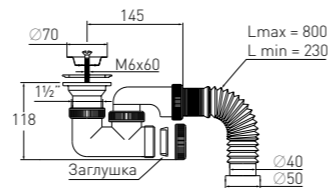

### Сифон «Универсал» "Universal" shower waste

с нержавеющей чашкой и гофротрубой for shower tray with stainless steel waste and extendable tube l=800 mm (Ø40/50)

<b>Гидрозатвор</b>	55 мм	<b>Решетка</b>	нерж. сталь Ø70 мм
<b>Вход</b>	для душевого поддона Ø50	<b>Выпуск</b>	есть
<b>Выход</b>	Ø40/50 мм	<b>Винт</b>	l = 60 мм