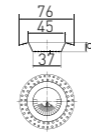

Фильтр Filter for basins

в раковину Ø70 mm, stainless steel (wholesale packaging)

Артикул	Наименование	Штрихкод	Упаковка
30981259	Фильтр в раковину, из нержавеющей стали Ø70 мм (оптовая упаковка)	4620016492000	Пакет