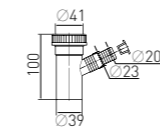

2 года гарантии

Трубы гофрированные для унитаза Extendable pan connectors

Артикул	Наименование	Штрихкод	Упаковка
70984966	Труба для унитаза гофрированная L-250-460 мм, d=110 мм	4620016491010	Пакет
70984967	Труба для унитаза гофрированная армированная L-290-640 мм, d=110 мм	4620016491836	Пакет
70984968	Труба для унитаза гофрированная армированная L-200-350 мм, d=110 мм	4620016493571	Пакет

2 года гарантии

Крепление WC toilet seat plastic hinges

к сиденью «Виктория» "Victoria" line

Артикул	Наименование	Штрихкод	Упаковка
20981220	Крепление к сиденью «Виктория» (пара)	4607118808748	Пакет

2 года гарантии

Крепление WC toilet seat plastic hinges

к сиденью модели 501 "Econom" line

Артикул	Наименование	Штрихкод	Упаковка
20981214	Крепление к сиденью модели 501 (пара)	4607118808731	Пакет

Отвод Washing machine outlet

для стиральной машины

2 года гарантии

Артикул	Наименование	Штрихкод	Упаковка
30981202	Отвод для стиральной машины (белый)	4607118808496	Пакет

Нержавеющая чашка Stainless steel waste

Ø70

2 года гарантии

Артикул	Наименование	Штрихкод	Упаковка
30987000	Нержавеющая чашка (Ø70 мм)	4620016494493	Гофрокороб

Конусное уплотнение Conical seal

Ø40

2 года гарантии

Артикул	Наименование	Штрихкод	Упаковка
30981211	Конусное уплотнение (Ø40 мм)	4607118801602	Гофрокороб
30981267	Конусное уплотнение (Ø25 мм)	4607118809363	Гофрокороб

Конусное уплотнение Extended conical seal

удлинённое, Ø40

2 года гарантии

Артикул	Наименование	Штрихкод	Упаковка
30987001	Конусное уплотнение удлинённое (Ø40 мм)	4620016494509	Гофрокороб