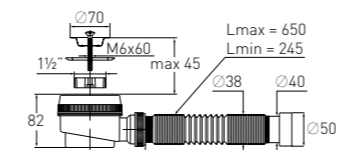

Сифон «Элит» "Elit" shower waste

с нержавеющей чашкой и гофротрубой with stainless steel waste Ø70 mm and extendable hose (Ø40)

Гидрозатвор 55 мм **Решетка** нерж. сталь Ø70 мм
Вход для душевого поддона Ø50 **Винт** l = 60 мм
Выход Ø40 мм

Артикул	Наименование	Штрихкод	Упаковка
30986861	Сифон для душевого поддона с нержавеющей чашкой Ø70 мм и гофротрубой (Ø40мм)	4620016491386	Пакет