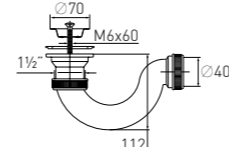

Сифон «МИНИ Элит» "MINI Elit" shower waste

с нержавеющей чашкой for shower tray with stainless steel waste (Ø40)

Гидрозатвор 50 мм **Решетка** нерж. сталь Ø70 мм
Вход для душевого поддона Ø50 **Выпуск** есть
Выход Ø40 мм **Винт** l = 60 мм