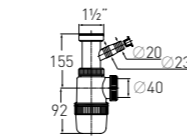

Сифон «Элит» "Elit" siphon

без выпуска с отводом
для стиральной машины

without waste with washing machine
outlet (1½" – Ø40)

Гидрозатвор
Вход

60 мм
1½"

Выход Ø40 мм
Скорость слива 36 л/мин

Артикул	Наименование	Штрихкод	Упаковка
30980613	Сифон «Элит» без выпуска с отводом для стиральной машины (1½" – Ø40)	4620016490266	Пакет

Долговечность и привлекательная цена позволяют сифонам серии «Элит» успешно конкурировать с зарубежными аналогами и постоянно завоёвывать внимание и уважение самых строгих потребителей

Сифон «Элит» "Elit" siphon

без выпуска without waste (1½" – Ø40)

Гидрозатвор
Вход

60 мм
1½"

Выход Ø40 мм
Скорость слива 36 л/мин