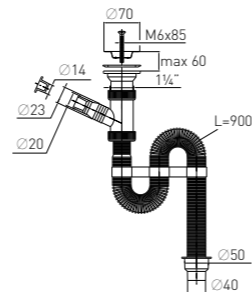

Сифон гофрированный «VIR»

с отводом для стиральной машины и нержавеющей чашкой

with washing machine outlet and stainless steel waste Ø70 mm (1½ – Ø50/40)

Вход	1½"	Выпуск	есть
Выход	Ø50/40 мм	Винт	l = 85 мм
Решетка	нерж. сталь Ø70 мм	Скорость слива	29 л/мин

Артикул	Наименование	Штрихкод	Упаковка
30980317	Сифон гофрированный «VIR» с отводом для стиральной машины и нержавеющей чашкой Ø70 мм (1½" – Ø50/40)	4620016491973	Пакет