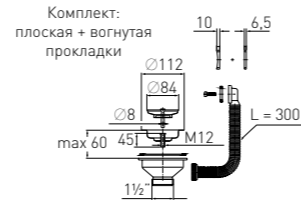

Выпуск «Элит» “Elit” waste

с нержавеющей чашкой и переливом with stainless steel grid Ø112 mm and overflow (3½")

Решетка нерж. сталь Ø112 мм **Гофр. перелив** l = 300 мм

Артикул	Наименование	Штрихкод	Упаковка
30980644	Выпуск «Элит» с нержавеющей чашкой Ø112 мм и переливом (3½")	4607118809882	Пакет