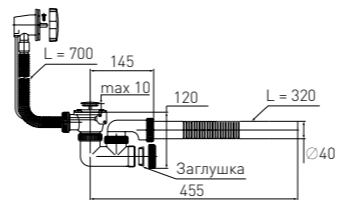

Артикул	Наименование	Штрихкод	Упаковка
30982476	Сифон «Универсал» для ванн, с полуавтоматическим сливом и переливом 70 см	4620016490310	Пакет

Сифон «Эконом» "Econom" bath waste

поворотный for bathtub, regulated

Гидрозатвор	50 мм	Выпуск	есть
Выход	Ø40 мм	Гофр. перелив	l = 430 мм
Решетка	пластик Ø70 мм	Скорость слива	36 л/мин