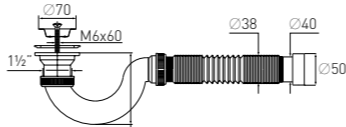

Сифон «МИНИ Элит» "MINI Elit" shower waste

для душевого поддона с нержавеющей чашкой и гофротрубой 800 мм (Ø40/50)

Гидрозатвор 50 мм **Решетка** нерж. сталь Ø70 мм
Вход для душевого поддона Ø50 **Выпуск** есть
Выход Ø40/50 мм **Винт** l = 60 мм