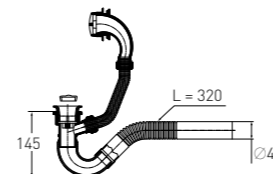

Артикул	Наименование	Штрихкод	Упаковка
30980144	Сифон для ванн неповоротный (белый)	4607118808663	Пакет