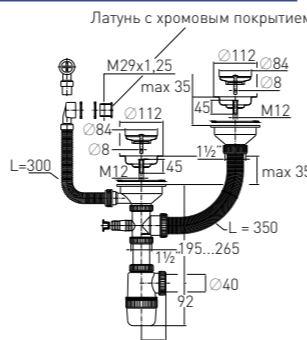

<b>Регулировка по высоте</b>	от 195 до 265 мм	<b>Решетка</b>	нерж. сталь Ø112 мм
<b>Гидрозатвор</b>	60 мм	<b>Выпуск</b>	есть
<b>Вход</b>	3½"	<b>Винт</b>	l = 45 мм
<b>Выход</b>	Ø40 мм	<b>Скорость слива</b>	50 л/мин