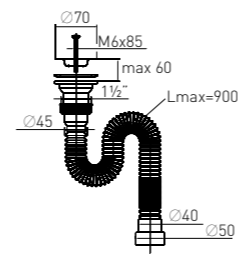

Артикул	Наименование	Штрихкод	Упаковка
30986333	Сифон гофрированный «МИНИ Элит» с нержавеющей чашкой Ø70 мм, стандарт 800 мм (1½" – Ø40/50)	4607118808144	Пакет
30986343	Сифон гофрированный «МИНИ Элит» с нержавеющей чашкой Ø70 мм, удлиненный 1200 мм (1½" – Ø40/50)	4620016490693	Пакет