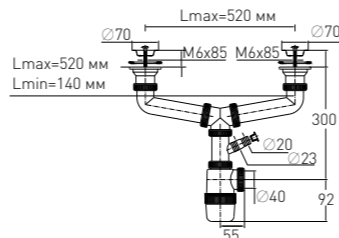

Сифон «Элит» “Elit” siphon

для двойной мойки с нержавеющей чашками Ø70 мм и отводом для стиральных машин (1½" – Ø40)

for double sink with stainless steel wastes Ø70 mm and washing machine outlet (1½" – Ø40)

Гидрозатвор	60 мм	Решетка	нерж. сталь Ø70 мм
Вход	1½"	Выпуск	есть
Выход	Ø40 мм	Винт	l = 85 мм

Артикул	Наименование	Штрихкод	Упаковка
30980619	Сифон "Элит" для двойной мойки с нержавеющей чашками Ø70 мм и отводом для стиральных машин (1½" – Ø40)	4607118806645	Пакет
30986190	Сифон "Элит" для двойной мойки с нержавеющей чашками Ø70 мм (1½" – Ø40)	4607118802791	Пакет