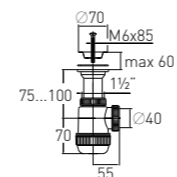

Артикул	Наименование	Штрихкод	Упаковка
30980672	Сифон «МИНИ Элит» с литым выпуском и нержавеющей чашкой Ø70 мм (1½" – Ø40)	4607118802159	Пакет

Сифон «МИНИ Элит» "MINI Elit" siphon

с нержавеющей чашкой и отводом для стиральной машины

Регулировка по высоте	от 100 до 170 мм	Решетка	нерж. сталь Ø70 мм
Гидрозатвор	50 мм	Выпуск	есть
Вход	1½"	Винт	l = 85 мм
Выход	Ø40 мм	Скорость слива	52 л/мин