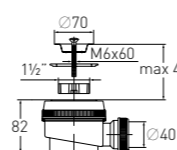

### Сифон «Элит» "Elit" shower waste

с нержавеющей чашкой with stainless steel waste Ø70

**Гидрозатвор** 55 мм **Решетка** нерж. сталь Ø70 мм  
**Вход** для душевого поддона Ø50 **Винт** l = 60 мм  
**Выход** Ø40 мм