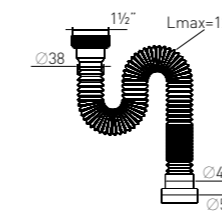

Артикул	Наименование	Штрихкод	Упаковка
30986254	Сифон гофрированный без выпуска «МИНИ Элит» удлиненный 1200 (1½" – Ø40/50)	4607118809769	Пакет
30986255	Сифон гофрированный без выпуска «МИНИ Элит» длинный, l = 2000 мм (1½" – Ø40/50)	4607118809677	Пакет

Сифон для писсуара Urinal siphon

белый, вход Ø38-44 мм, с гофротрубой 800 мм (40*40/50)

white, waste Ø38-44 mm with extendable tube 800 mm (40*40/50)

Гидрозатвор	60 мм	Выход	Ø40/50 мм
Вход	Ø38-44 мм	Скорость слива	28 л/мин