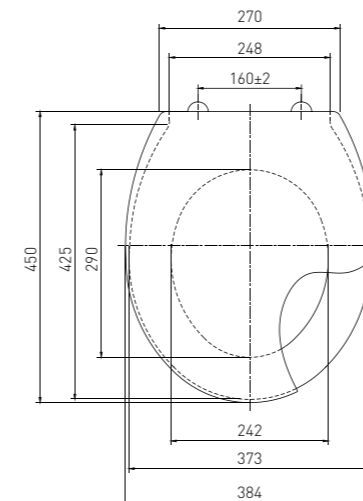

Трос Plumbing cable

пружинный, Ø10 spring-loaded

Артикул	Наименование	Штрихкод	Упаковка
70980841	Трос сантехнический пружинный 3 м	4607118807871	Кавалье
70980842	Трос сантехнический пружинный 5 м	4607118807888	Кавалье
70980843	Трос сантехнический пружинный 10 м	4607118807895	Кавалье
70980844	Трос сантехнический пружинный 15 м	4607118807886	Кавалье
70980845	Трос сантехнический пружинный 20 м	4607118807893	Кавалье

Сиденья для унитазов данной серии уже на протяжении многих лет входят в тройку лидеров по продажам на российском рынке сантехнических аксессуаров

Сиденье «Виктория» WC toilet seat "Victoria"