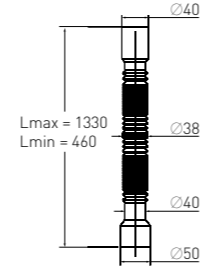

Труба гофрированная «МИНИ Элит» "MINI Elit" extendable tube

удлинённая extended (Ø40 – Ø40/50)

Вход

Ø40 мм

Выход

Ø50 мм

Артикул	Наименование	Штрихкод	Упаковка
30986298	Труба гофрированная «МИНИ Элит» удлинённая 1200 (Ø40 – Ø40/50)	4607118809790	Пакет