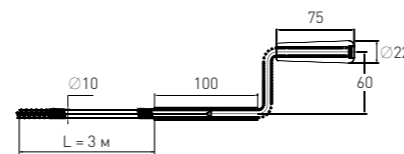

Трос Plumbing cable

пружинный, Ø10 spring-loaded