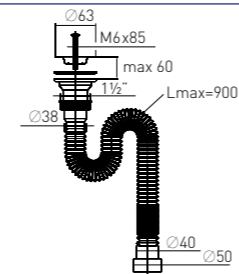

Артикул	Наименование	Штрихкод	Упаковка
30986352	Сифон гофрированный «МИНИ Элит» с нержавеющей чашкой Ø63 мм, стандарт 800 мм (1¼" – Ø40-50)	4620016490747	Пакет
30986362	Сифон гофрированный «МИНИ Элит» с нержавеющей чашкой Ø63 мм, удлиненный 1200 мм (1¼" – Ø40-50)	4620016490754	Пакет