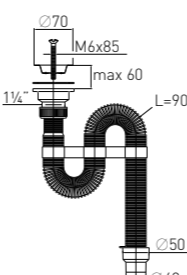

Сифон гофрированный «VIR» "VIR" flexible siphon

с пластиковой чашкой
with plastic grid
Ø70 mm (1 1/4" – Ø50/40)

Вход 1 1/4" **Выпуск** есть
Выход Ø50/40 мм **Винт** l = 85 мм
Решетка пластик Ø70 мм **Скорость слива** 29 л/мин