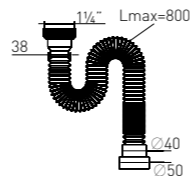

Артикул	Наименование	Штрихкод	Упаковка
30986264	Сифон гофрированный без выпуска «МИНИ Элит» стандарт 800 (1 1/4" – Ø40/50)	4607118808892	Пакет