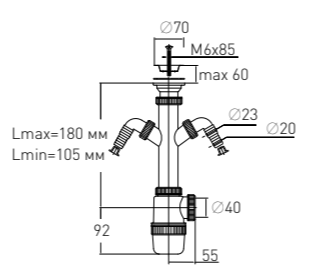

### Сифон «Элит» "Elit" siphon

с нержавеющей чашкой и двойным отводом

<b>Регулировка по высоте</b>	от 105 до 180 мм	<b>Решетка</b>	нерж. сталь Ø70 мм
<b>Гидрозатвор</b>	60 мм	<b>Выпуск</b>	есть
<b>Вход</b>	1½"	<b>Винт</b>	l = 85 мм
<b>Выход</b>	Ø40 мм	<b>Скорость слива</b>	36 л/мин