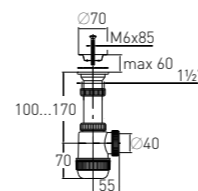

Артикул	Наименование	Штрихкод	Упаковка
30986740	Сифон «МИНИ Элит» с нержавеющей чашкой Ø70 мм (1½" – Ø40)	4620016491270	Пакет

Сифон «МИНИ Элит» "MINI Elit" siphon

с литым выпуском и нержавеющей чашкой

Регулировка по высоте	от 75 до 110 мм	Решетка	нерж. сталь Ø70 мм
Гидрозатвор	50 мм	Выпуск	есть
Вход	1½"	Винт	l = 85 мм
Выход	Ø40 мм	Скорость слива	52 л/мин