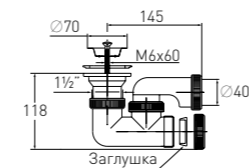

### Сифон «Универсал» "Universal" shower waste

с нержавеющей чашкой for shower tray with stainless steel waste

<b>Гидрозатвор</b>	55 мм	<b>Решетка</b>	нерж. сталь Ø70 мм
<b>Вход</b>	для душевого поддона Ø50	<b>Выпуск</b>	есть
<b>Выход</b>	Ø40 мм	<b>Винт</b>	l = 60 мм