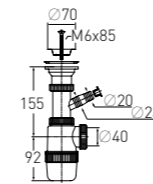

Артикул	Наименование	Штрихкод	Упаковка
30980614	Сифон «Элит» с нержавеющей чашкой Ø70 мм и отводом для стиральной машины (1½" – Ø40)	4607118809981	Пакет

Сифон «Элит» "Elit" siphon

с нержавеющей чашкой

with stainless steel waste Ø70 mm
(1½" – Ø40)

Регулировка
по высоте
Гидрозатвор
Вход
Выход

от 95 до 155 мм
60 мм
1½"
Ø40 мм

Решетка нерж. сталь Ø70 мм
Выпуск есть
Винт l = 85 мм
Скорость слива 36 л/мин