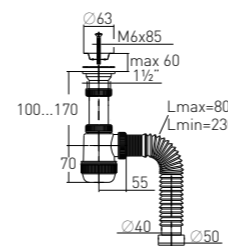

Артикул	Наименование	Штрихкод	Упаковка
30986780	Сифон «МИНИ Элит» с нержавеющей чашкой Ø63 мм и гофротрубой 800 мм (1½" – Ø40/50)	4620016490426	Пакет

Сифон «МИНИ Элит» “MINI Elit” siphon

с нержавеющей чашкой, отводом для стиральной машины и гофротрубой

with stainless steel waste Ø63 mm, washing machine outlet and extendable tube 800 mm (1½" – Ø40/50)

Гидрозатвор	50 мм	Решетка	нерж. сталь Ø63 мм
Вход	1½"	Выпуск	есть
Выход	Ø40/50 мм	Винт	l = 85 мм
		Скорость слива	52 л/мин