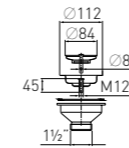

Выпуск «Элит» “Elit” waste

с нержавеющей чашкой stainless steel waste Ø112

Решетка нерж. сталь Ø112 мм