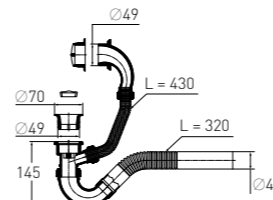

Артикул	Наименование	Штрихкод	Упаковка
30980143	Сифон для ванн поворотный (белый)	4607118805006	Пакет

Сифон «Эконом» "Econom" bath waste

неповоротный for bathtub, not regulated

Гидрозатвор	50 мм	Выпуск	есть
Выход	Ø40 мм	Гофр. перелив	l = 430 мм
Решетка	пластик Ø70 мм	Скорость слива	36 л/мин