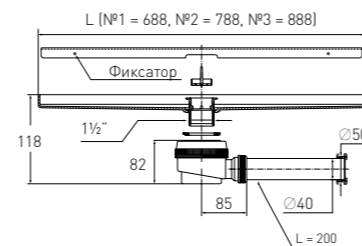

5 лет гарантии

Трап лоток Shower channel

профиль – квадрат/овал, grill-square + round shower сифон – круглый / L-680 mm tray siphon

Регулировка по высоте	от 100 до 200 мм	Вход	Ø 40 мм
Гидрозатвор	55 мм	Выход	36-44 мм

Артикул	Наименование	Штрихкод	Упаковка
30986871	Трап лоток для душевых L = 680 мм (профиль – квадрат + круглый сифон для душевого поддона)	4620016490044	Короб
30986873	Трап лоток для душевых L = 680 мм (профиль – овал + круглый сифон для душевого поддона)	4607118806119	Короб
30986875	Трап лоток для душевых L = 780 мм (профиль – квадрат + круглый сифон для душевого поддона)	4620016490051	Короб
30986877	Трап лоток для душевых L = 780 мм (профиль – овал + круглый сифон для душевого поддона)	4620016494479	Короб
30986879	Трап лоток для душевых L = 880 мм (профиль – квадрат + круглый сифон для душевого поддона)	4620016490129	Короб
30986881	Трап лоток для душевых L = 880 мм (профиль – овал + круглый сифон для душевого поддона)	4607118807420	Короб

ОСНОВНЫЕ ПРЕИМУЩЕСТВА:

- Максимальное свободное пространство в ванной комнате;
- Оптимальная длина лотка, возможность установки в частных домах, городских квартирах и местах общего пользования;
- Решетка из нержавеющей стали обладает гигиеничностью и долговечностью использования;
- Удобство и комфорт, современный вид дома;
- Свобода действий по дизайну ванной комнаты;
- Качество по разумной цене.