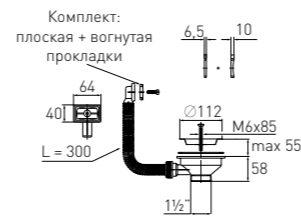

Выпуск «Элит» “Elit” waste

с плоской нержавеющей чашкой и переливом with flat stainless steel waste Ø112 mm and overflow (3½")

Решетка нерж. сталь Ø112 мм **Гофр. перелив** l = 300 мм