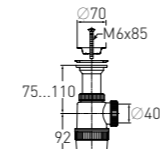

Сифон «Элит» "Elit" siphon

с литым выпуском
и нержавеющей чашкой

with solid stainless steel waste
Ø70 mm (1½" – Ø40)

Регулировка
по высоте
Гидрозатвор
Вход
Выход

от 75 до 110 мм
60 мм
1½"
Ø40 мм

Решетка нерж. сталь Ø70 мм
Выпуск есть
Винт l = 85 мм
Скорость слива 36 л/мин