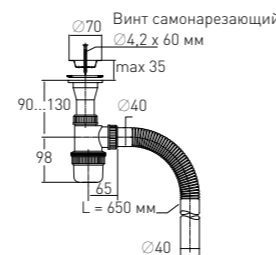

Артикул	Наименование	Штрихкод	Упаковка
30980114	Сифон бутылочный с нержавеющей чашкой Ø70мм (белый)	4607118804955	Пакет

Сифон «Элит» "Elit" siphon

с нержавеющей чашкой, отводом для стиральной машины и переливом with stainless steel waste Ø70 mm, washing machine outlet and overflow (1½" – Ø40)

Гидрозатвор	60 мм	Выпуск	есть
Вход	1½"	Гофр. перелив	l = 300 мм
Выход	Ø40 мм	Винт	l = 60 мм
Решетка	нерж. сталь Ø70 мм	Скорость слива	36 л/мин