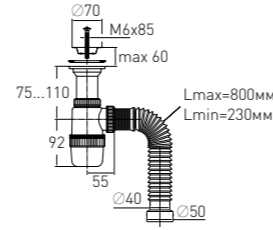

### Сифон «Элит» "Elit" siphon

с литым выпуском, нержавеющей чашкой и гофротрубой

with solid, stainless steel waste Ø70 mm and extendable tube 800 mm (1½" – Ø40/50)

Регулировка по высоте	от 75 до 110 мм	Решетка	нерж. сталь Ø70 мм
Гидрозатвор	60 мм	Выпуск	есть
Вход	1½"	Винт	l = 85 мм
Выход	Ø40/50 мм	Скорость слива	36 л/мин