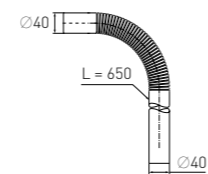

### Гофроколено Goffred elbow

65 см (Ø40)

Вход

Ø40 мм

Выход

Ø40 мм

Артикул	Наименование	Штрихкод	Упаковка
30980646	Гофроколено 65 см (Ø40)	4607118804122	Гофрокороб

Многообразие вариантов диаметра, длины и расцветок шлангов из ПНД позволит любому покупателю найти то, что нужно именно ему