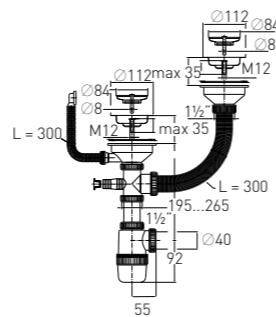

for double different-level sink with stainless steel waste Ø112, washing machine outlet and overflow

Гидрозатвор	60 мм	Выпуск	есть
Вход	3½"	Гофр. перелив	l = 300 мм
Выход	Ø40 мм	Винт	l = 45 мм
Решетка	нерж. сталь Ø112 мм	Скорость слива	50 л/мин