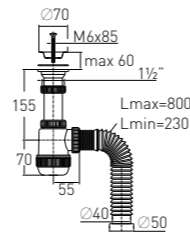

Артикул	Наименование	Штрихкод	Упаковка
30986760	Сифон «МИНИ Элит» с нержавеющей чашкой Ø70 мм и гофротрубой 800 мм (1½" – Ø40/50)	4620016491379	Пакет

Разработанный нами прямоточный сифон – «Трубный», это высокая пропускная способность, обеспечивающая всей конструкции эффект самоочистения. Наличие огромного количества выпусков позволяет использовать его во всех сериях моек

Сифон «Трубный» "Tube" siphon

S-образный прямоточный с нержавеющей чашкой, отводом для стиральной машины, вертикальным сливом и гофротрубой

S-like direct flow with stainless steel waste Ø70 mm, washing machine outlet, vertical waste and extendable tube 800 mm (1½" – Ø40/50)

Гидрозатвор	55 мм	Решетка	нерж. сталь Ø70 мм
Вход	1½"	Выпуск	есть
Выход	Ø40/50 мм	Винт	l = 85 мм
		Скорость слива	28 л/мин