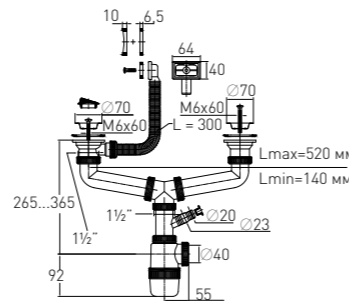

Сифон «Элит» “Elit” siphon

для двойной мойки с нержавеющими чашками, отводом для стиральной машины и переливом

for double sink with stainless steel wastes Ø70 mm, washing machine outlet and overflow (1½" – Ø40)

Гидрозатвор	60 мм	Выпуск	есть
Вход	1½"	Гофр. перелив	l = 300 мм
Выход	Ø40 мм	Винт	l = 60 мм
Решетка	нерж. сталь Ø70 мм