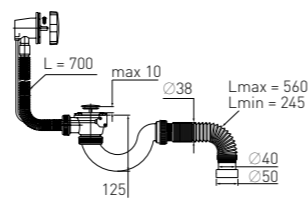

Артикул	Наименование	Штрихкод	Упаковка
30980657	Сифон «МИНИ Элит» для ванн с полуавтоматическим сливом, гофротрубой (Ø40/50)	4620016491362	Пакет