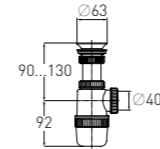

### Сифон «Элит» "Elit" siphon

(1½" – Ø40),  
с пластиковой чашкой

(1½" – Ø40),  
plastic waste Ø63 mm

Регулировка  
по высоте  
Гидрозатвор  
Вход

от 90 до 130 мм  
60 мм  
1½"

**Выход** Ø40 мм  
**Выпуск** пластик Ø63 мм  
**Скорость слива** 36 л/мин