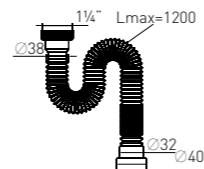

Сифон гофрированный «МИНИ Элит» "MINI Elit" extendable siphon

стандарт, без выпуска
without waste standard
(1 1/4" – Ø40/50)

Вход 1 1/4" **Выход** Ø40/50 мм
Скорость слива 54,5 л/мин

Артикул	Наименование	Штрихкод	Упаковка
30986264	Сифон гофрированный без выпуска «МИНИ Элит» стандарт 800 (1 1/4" – Ø40/50)	4607118808892	Пакет

Сифон гофрированный «МИНИ Элит» "MINI Elit" extendable siphon

удлинённый, без выпуска
without waste extended
(1 1/4" – Ø32/40)

Вход 1 1/4" **Выход** Ø32/40 мм
Скорость слива 54,5 л/мин

Артикул	Наименование	Штрихкод	Упаковка
30986271	Сифон гофрированный без выпуска «МИНИ Элит» удлинённый 1200 (1 1/4" – Ø32/40)	4620016490815	Пакет

Сифон гофрированный «МИНИ Элит» "MINI Elit" extendable siphon

удлинённый, без выпуска
without waste extended
(1 1/4" – Ø40/50)

Вход 1 1/4" **Выход** Ø40/50 мм
Скорость слива 54,5 л/мин

Артикул	Наименование	Штрихкод	Упаковка
30986274	Сифон гофрированный без выпуска «МИНИ Элит» удлинённый 1200 (1 1/4" – Ø40/50)	4607118808090	Пакет

Серия сифонов «VIR» – это многолетний лидер продаж в России и странах ближнего зарубежья. Революционная конструкция хомута и профиль гофрированного шланга, специально разработанные нами, обеспечивают всей конструкции особую надежность и гибкость

Сифон гофрированный «VIR» "VIR" flexible siphon

(Ø50/40), plastic waste Ø63 mm

Вход 1 1/4" **Выпуск** есть
Выход Ø50/40 мм **Скорость слива** 29 л/мин
Решетка пластик Ø63 мм

Артикул	Наименование	Штрихкод	Упаковка
30980311	Сифон гофрированный «VIR» (Ø50/40)	4607118807772	Пакет
30980313	Сифон гофрированный «VIR» 1.5 м (Ø50/40)	4607118809950	Пакет

Сифон гофрированный «VIR» "VIR" flexible siphon

с нержавеющей чашкой
with stainless steel waste
Ø70 mm (1 1/4" – Ø50/40)