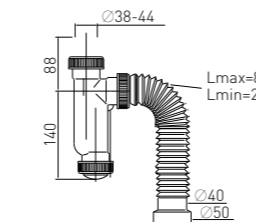

Артикул	Наименование	Штрихкод	Упаковка
30987082	Сифон для писсуара (белый)	4620016494486	Пакет