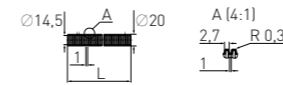

Шланг гофрированный Flexible hose

Ø20 Ø20mm (black, inner Ø14,5mm)