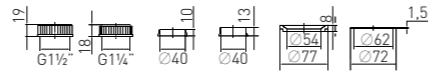

Комплект №1 Repair set #1

для ремонта сифонов под мойки и раковины for fixing sink and washbasin siphons