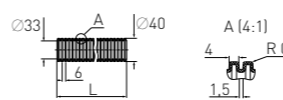

Шланг гофрированный Flexible hose

Ø40 Ø40mm