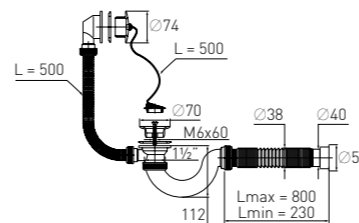

Сифон «МИНИ Элит» "MINI Elit" bath waste

с пластиковыми чашками и гофротрубой with extendable tube (Ø40/50)

Гидрозатвор	50 мм	Выпуск	есть
Вход	1½"	Гофр. перелив	l = 500 мм
Выход	Ø40/50 мм	Винт	l = 60 мм
Решетка	нерж. сталь Ø70 мм	Скорость слива	39 л/мин