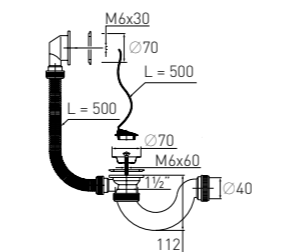

Сифон «МИНИ Элит» "MINI Elit" bath waste

с нержавеющей чашками, без отвода for bathtub with stainless steel waste without flexible (1½" – Ø40)

Гидрозатвор	50 мм	Выпуск	есть
Вход	1½"	Гофр. перелив	l = 500 мм
Выход	Ø40 мм	Винт	l = 60 мм
Решетка	нерж. сталь Ø70 мм	Скорость слива	39 л/мин