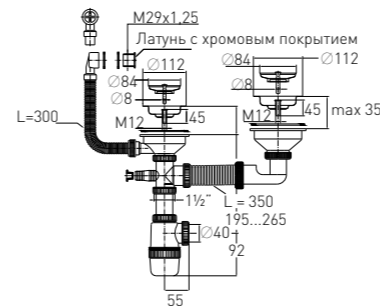

Сифон «Элит» “Elit” siphon

для двойной, разноуровневой мойки с нерж.чашкой Ø112 мм, отв. для стиральной машины, кругл. переливом и уголком

for double different-level sink with stainless steel waste Ø112, washing machine outlet, round overflow and angle

Гидрозатвор	60 мм	Выпуск	есть
Вход	3½"	Гофр. перелив	l = 300 мм
Выход	Ø40 мм	Винт	l = 45 мм
Решетка	нерж. сталь Ø112 мм	Скорость слива	50 л/мин