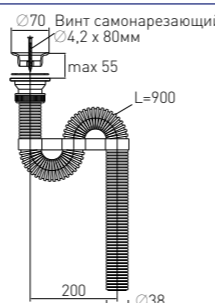

Артикул	Наименование	Штрихкод	Упаковка
30980134	Сифон гофрированный (белый)	4607118808618	Пакет

Сифон гофрированный «МИНИ Элит»

стандарт, без выпуска

without waste standard (1½" – Ø40/50)

Вход	1½"	Выход	Ø40/50 мм
		Скорость слива	54,5 л/мин