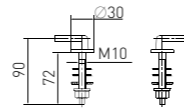

Артикул	Наименование	Штрихкод	Упаковка
20981220	Крепление к сиденью «Виктория» (пара)	4607118808748	Пакет