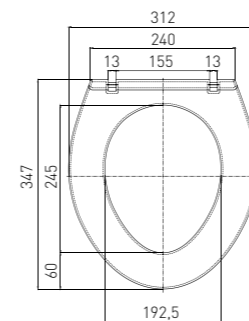

Сиденье пластмассовое Plastic toilet seat

для детского унитаза for child's wc

Артикул	Наименование
20980552	Сиденье пластмассовое для детского унитаза

Штрихкод	Упаковка
4607118801206	Пакет

Артикул	Наименование	Штрихкод	Упаковка
20980522	Сиденье для унитаза (снежно-белое)	4607118803576	Пакет
20980523	Сиденье для унитаза (белый мрамор)	4607118803651	Пакет
20980525	Сиденье для унитаза (голубой мрамор)	4607118803675	Пакет
20980527	Сиденье для унитаза (бежевый мрамор)	4607118803712	Пакет