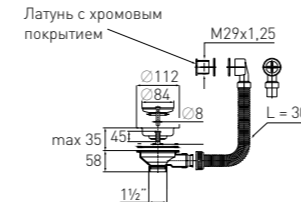

Выпуск «Элит» “Elit” waste

с нержавеющей чашкой и круглым переливом with stainless steel grid Ø112 mm and round overflow (3½")

Решетка нерж. сталь Ø112 мм **Гофр. перелив** l = 300 мм

Артикул	Наименование	Штрихкод	Упаковка
30986441	Выпуск «Элит» с нержавеющей чашкой Ø112 мм и круглым переливом (3½")	4620016491058	Пакет