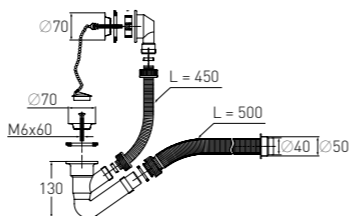

Сифон «Элит» "Elit" bath waste

с нержавеющей чашками for bathtub with stainless steel waste (Ø50/40)

Гидрозатвор	60 мм	Выпуск	есть
Вход	1½"	Гофр. перелив	l = 450 мм
Выход	Ø 50/40 мм	Винт	l = 60 мм
Решетка	нерж. сталь Ø70 мм	Скорость слива	39 л/мин