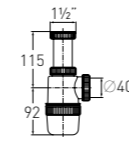

Артикул	Наименование	Штрихкод	Упаковка
30986130	Сифон «Элит» без выпуска (1½" – Ø40)	4607118809998	Пакет

Сифон «Элит» "Elit" siphon

с нержавеющей чашкой и отводом
для стиральной машины

with stainless steel waste Ø70 mm
and washing machine outlet
(1½" – Ø40)

Гидрозатвор
Вход
Выход

60 мм
1½"
Ø40 мм

Решетка нерж. сталь Ø70 мм
Выпуск есть
Винт l = 85 мм
Скорость слива 36 л/мин