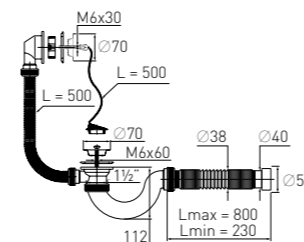

Сифон «МИНИ Элит» "MINI Elit" bath waste

с нержавеющей чашками и гофротрубой for bathtub with stainless steel waste and extendable tube (Ø40/50)

Гидрозатвор	50 мм	Выпуск	есть
Вход	1½"	Гофр. перелив	l = 500 мм
Выход	Ø40/50 мм	Винт	l = 60 мм
Решетка	нерж. сталь Ø70 мм	Скорость слива	39 л/мин