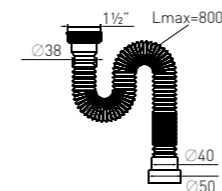

Артикул	Наименование	Штрихкод	Упаковка
30986244	Сифон гофрированный без выпуска «МИНИ Элит» стандарт 800 (1½" – Ø40/50)	4620016490877	Пакет

Сифон гофрированный «МИНИ Элит»

удлиненный, без выпуска

without waste extended (1½" – Ø40/50)

Вход	1½"	Выход	Ø40/50 мм
		Скорость слива	54,5 л/мин