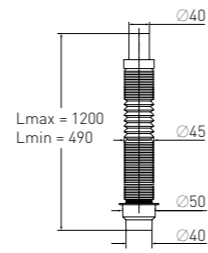

### Труба гофрированная «Элит» "Elit" extendable tube

1200 mm (Ø40 – Ø40/50)

Вход

Ø40 мм

Выход

Ø40/50 мм

Артикул	Наименование	Штрихкод	Упаковка
30986230	Труба гофрированная «Элит» 1200 мм (Ø40 – Ø40/50)	4620016491690	Пакет