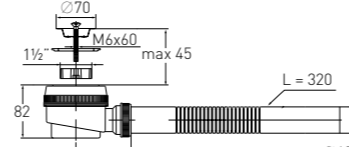

Сифон «Элит» "Elit" shower waste

с пластмассовым выпуском with plastic waste

Гидрозатвор 55 мм **Выход** Ø40 мм
Вход для душевого поддона Ø50 **Решетка** пластик Ø63 мм

Артикул	Наименование	Штрихкод	Упаковка
30980685	Сифон для душевого поддона с пластмассовым выпуском	4607118809738	Пакет

Сифон «Элит» "Elit" shower waste

с нержавеющей чашкой with stainless steel waste Ø70

Гидрозатвор 55 мм **Решетка** нерж. сталь Ø70 мм
Вход для душевого поддона Ø50 **Винт** l = 60 мм
Выход Ø40 мм

Артикул	Наименование	Штрихкод	Упаковка
30980686	Сифон для душевого поддона с нерж.чашкой Ø70 мм	4607118808779	Пакет

Сифон «Элит» "Elit" shower waste

с выпуском клик-клак with click-clack waste

Гидрозатвор 55 мм **Выход** Ø40 мм
Вход для душевого поддона Ø50

Артикул	Наименование	Штрихкод	Упаковка
30987059	Сифон «Элит» для душевого поддона с отверстием слива 50 мм, выпуск Клик- Клак	4620016494103	Пакет

Сифон для душевого поддона

Гидрозатвор 55 мм **Выход** Ø40/50 мм
Вход для душевого поддона Ø50

Артикул	Наименование	Штрихкод	Упаковка
30987090	Сифон для душевого поддона с гофротрубой 800 мм (Ø40/50), выпуск Клик-Клак	4620016495025	Пакет

Сифон «Элит» "Elit" shower waste

с нержавеющей чашкой и гофротрубой with stainless steel waste Ø70 mm and extendable hose (Ø40)

Гидрозатвор 55 мм **Решетка** нерж. сталь Ø70 мм
Вход для душевого поддона Ø50 **Винт** l = 60 мм
Выход Ø40 мм

Артикул	Наименование	Штрихкод	Упаковка
30986861	Сифон для душевого поддона с нержавеющей чашкой Ø70 мм и гофротрубой (Ø40мм)	4620016491386	Пакет

Сифон «Элит» "Elit" shower waste

с нержавеющей чашкой и гибкой трубой with stainless steel waste Ø70 mm and extendable tube (Ø40/50)

Гидрозатвор 55 мм **Решетка** нерж. сталь Ø70 мм
Вход для душевого поддона Ø50 **Винт** l = 60 мм
Выход Ø40/50 мм