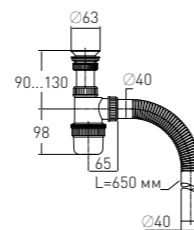

Артикул	Наименование	Штрихкод	Упаковка
30980112	Сифон бутылочный (белый)	4620016492277	Пакет

В 2003 году сифоны для моек и раковин серии "Элит" были награждены дипломом Российского фонда защиты прав потребителей

Сифон «Элит» "Elit" siphon

с нержавеющей чашкой with stainless steel waste Ø112 mm (3½" – 40)

Регулировка по высоте	от 105 до 180 мм	Решетка	нерж. сталь Ø112 мм
Гидрозатвор	60 мм	Выпуск	есть
Вход	3½"	Винт	l = 45 мм
Выход	Ø40 мм	Скорость слива	36 л/мин