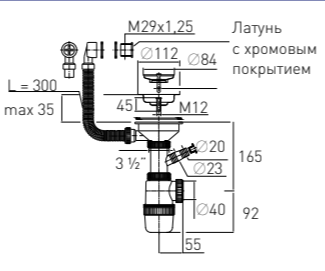

Артикул	Наименование	Штрихкод	Упаковка
30986177	Сифон «Элит» с нержавеющей чашкой Ø 112 мм, отводом для стиральной машины и круглым переливом (3½" – Ø40)	4607118808939	Пакет
30986164	Сифон «Элит» с нержавеющей чашкой Ø 112 мм, круглым переливом и гофротрубой 800 мм (3½" – Ø40/50)	4607118808861	Пакет
30987089	Сифон «Элит» с нержавеющей чашкой Ø 112 мм с отводом для стир.машины, круглым и квадратным переливами (3½" – Ø40)	4620016495018	Пакет