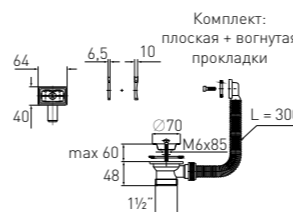

**Выход**

1½" мм

**Решетка**

нерж. сталь Ø70 мм

**Гофр. перелив**

l = 300 мм

**Винт**

l = 85 мм