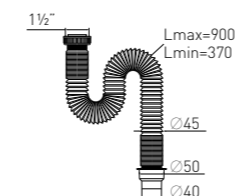

Сифон гофрированный «Элит» "Elit" extendable siphon

без выпуска without waste 900mm (1½" – Ø50/40)

Вход	1½"	Выход	Ø50/40 мм
		Скорость слива	54,5 л/мин