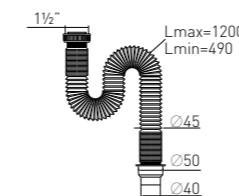

Сифон гофрированный «Элит» "Elit" extendable siphon

без выпуска without waste 1200mm (1½" – Ø50/40)

Вход	1½"	Выход	Ø50/40 мм
		Скорость слива	54,5 л/мин