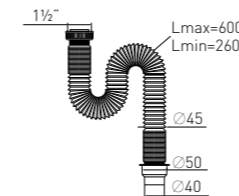

Сифон гофрированный «Элит» "Elit" extendable siphon

без выпуска without waste 600mm (1½" – Ø50/40)

Вход	1½"	Выход	Ø50/40 мм
		Скорость слива	54,5 л/мин