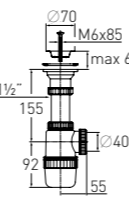

### Сифон «Элит» "Elit" siphon

с нержавеющей чашкой

with stainless steel waste Ø70 mm  
(1½" – Ø40)

Регулировка  
по высоте  
Гидрозатвор  
Вход  
Выход

от 95 до 155 мм  
60 мм  
1½"  
Ø40 мм

**Решетка** нерж. сталь Ø70 мм  
**Выпуск** есть  
**Винт** l = 85 мм  
**Скорость слива** 36 л/мин