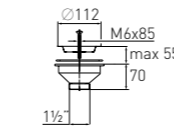

Выпуск «Элит» “Elit” waste

с плоской нержавеющей чашкой with flat stainless steel waste Ø112 mm (3½")

Решетка нерж. сталь Ø112 мм