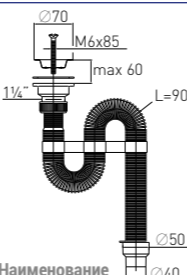

Сифон гофрированный «VIR» "VIR" flexible siphon

с нержавеющей чашкой
with stainless steel waste
Ø70 mm (1 1/4" – Ø50/40)

Вход 1 1/4" **Выпуск** есть
Выход Ø50/40 мм **Винт** l = 85 мм
Решетка нерж. сталь Ø70 мм **Скорость слива** 29 л/мин