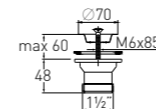

Артикул	Наименование	Штрихкод	Упаковка
30980641	Выпуск «Элит» с нержавеющей чашкой Ø70 мм (1½")	4607118809875	Пакет

Выпуск «Элит» “Elit” waste

с нержавеющей чашкой и переливом

with stainless steel grid Ø70 mm and overflow (1½")

Выход

1½" мм

Решетка

нерж. сталь Ø70 мм

Гофр. перелив

l = 300 мм

Винт

l = 85 мм