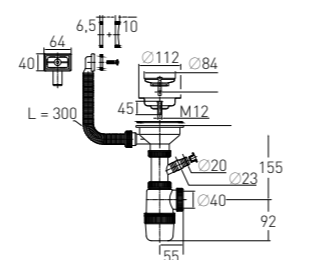

Артикул	Наименование	Штрихкод	Упаковка
30986176	Сифон «Элит» с нержавеющей чашкой Ø112 мм, отводом для стиральной машины и переливом (3½" – Ø40)	4607118808311	Пакет
30987084	Сифон «Элит» с нержавеющей чашкой Ø112 мм, переливом и гофротрубой 800 мм (3½"- Ø40/50)	4620016494844	Пакет