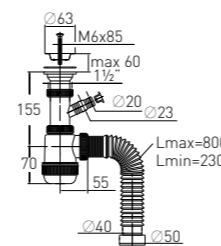

Сифон «Элит» “Elit” siphon

для двойной мойки с нержавеющей чашками Ø70 мм и отводом для стиральных машин (1½" – Ø40)

for double sink with stainless steel wastes Ø70 mm and washing machine outlet (1½" – Ø40)

Гидрозатвор	60 мм	Решетка	нерж. сталь Ø70 мм
Вход	1½"	Выпуск	есть
Выход	Ø40 мм	Винт	l = 85 мм

Артикул	Наименование	Штрихкод	Упаковка
30980619	Сифон "Элит" для двойной мойки с нержавеющей чашками Ø70 мм и отводом для стиральных машин (1½" – Ø40)	4607118806645	Пакет
30986190	Сифон "Элит" для двойной мойки с нержавеющей чашками Ø70 мм (1½" – Ø40)	4607118802791	Пакет

Сифон «Элит» “Elit” siphon

для двойной, разноуровневой мойки с нерж. чашкой, отводом для стиральной машины и круглым переливом

for double different-level sink with stainless steel waste Ø112 mm, washing machine outlet and round overflow

Регулировка по высоте	от 195 до 265 мм	Решетка	нерж. сталь Ø112 мм
Гидрозатвор	60 мм	Выпуск	есть
Вход	3½"	Винт	l = 45 мм
Выход	Ø40 мм	Скорость слива	50 л/мин

Артикул	Наименование	Штрихкод	Упаковка
30986178	Сифон «Элит» для 2-ой, разноуровневой мойки с нержавеющей чашкой Ø112 мм, отводом для стиральной машины и круглым переливом (3½" – Ø40)	4607118804825	Пакет
30987097	Сифон «Элит» для 2-ой разноуровневой мойки с нержавеющей чашками Ø 112 мм, отводом для стир.машины, круглым переливом и гофротрубой 800 мм (3½" – Ø40/50)	4620016495889	Пакет

Сифон «МИНИ Элит» “MINI Elit” siphon

с нержавеющей чашкой и гофротрубой

with stainless steel waste Ø63 and extendable tube 800 mm (1½" – Ø40/50)

Регулировка по высоте	от 100 до 170 мм	Решетка	нерж. сталь Ø63 мм
Гидрозатвор	50 мм	Выпуск	есть
Вход	1½"	Винт	l = 85 мм
Выход	Ø40/50 мм	Скорость слива	52 л/мин