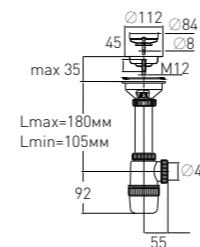

Артикул	Наименование	Штрихкод	Упаковка
30986147	Сифон «Элит» с нержавеющей чашкой Ø112 мм, (3½" – Ø40)	4607118808168	Пакет