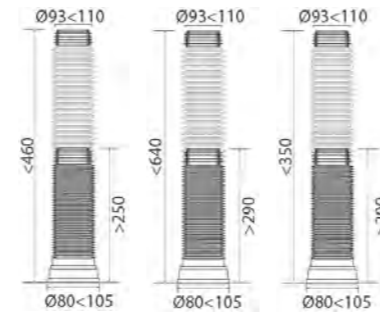

2 года гарантии

Крепление WC toilet seat plastic hinges

к сиденью «Виктория» "Victoria" line

Артикул	Наименование	Штрихкод	Упаковка
20981220	Крепление к сиденью «Виктория» (пара)	4607118808748	Пакет

2 года гарантии

Крепление WC toilet seat plastic hinges

к сиденью модели 501 "Econom" line

Артикул	Наименование	Штрихкод	Упаковка
20981214	Крепление к сиденью модели 501 (пара)	4607118808731	Пакет

Отвод Washing machine outlet

для стиральной машины

2 года гарантии

Артикул	Наименование	Штрихкод	Упаковка
30981202	Отвод для стиральной машины (белый)	4607118808496	Пакет

Нержавеющая чашка Stainless steel waste

Ø70

2 года гарантии

Артикул	Наименование	Штрихкод	Упаковка
30987000	Нержавеющая чашка (Ø70 мм)	4620016494493	Гофрокороб

Конусное уплотнение Conical seal

Ø40

2 года гарантии

Артикул	Наименование	Штрихкод	Упаковка
30981211	Конусное уплотнение (Ø40 мм)	4607118801602	Гофрокороб
30981267	Конусное уплотнение (Ø25 мм)	4607118809363	Гофрокороб

Конусное уплотнение Extended conical seal

удлинённое, Ø40

2 года гарантии

Артикул	Наименование	Штрихкод	Упаковка
30987001	Конусное уплотнение удлинённое (Ø40 мм)	4620016494509	Гофрокороб