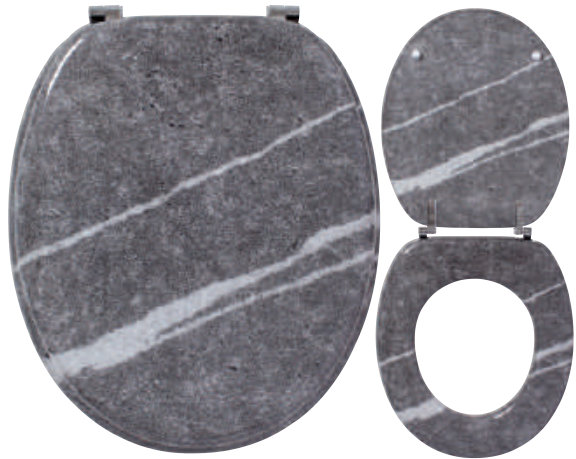

EFFET MARBRE

Ref : 20720370 - 3375537202959