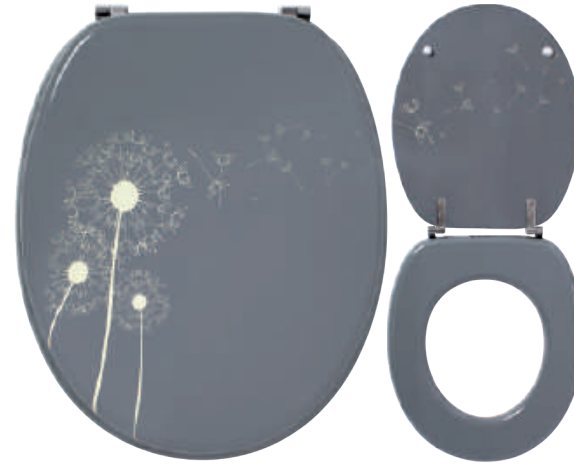

mat

CARREAUX CIMENT

Ref : 20722706 - 3375537225927

CARREAUX CIMENT COULEUR

Ref : 20722724 - 3375537226108

PIERRE

Ref : 20720371 - 3375537202966

PISSENLIT