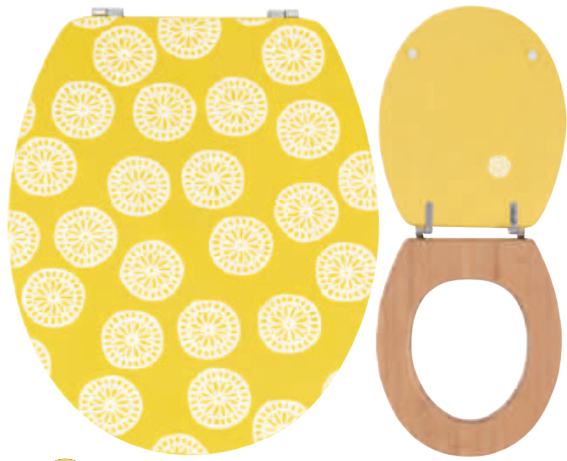

mat

LEMON

Ref : 20722135 - 3375537220588