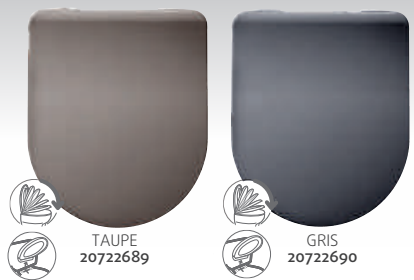

MODÈLES AMIRAL - THERMODUR - DÉCLIPSABLE