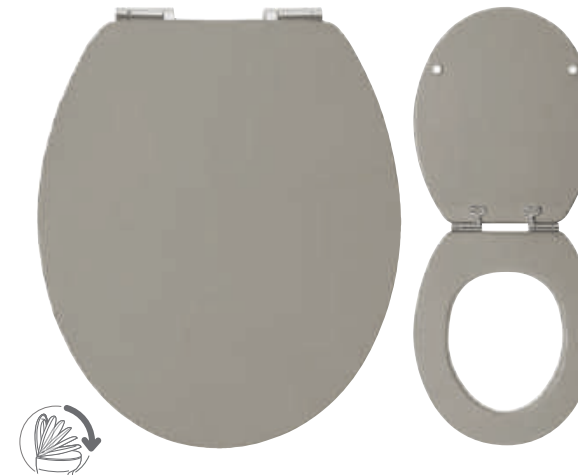

TAUPE

Ref : 20719923 - 3375537198467