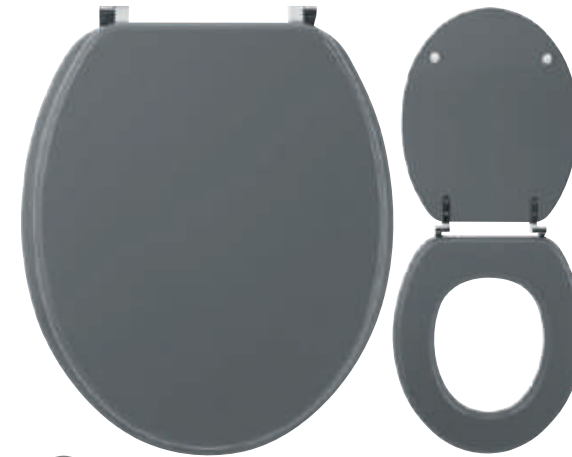

TAUPE

Ref : 20717957 - 3375537179169

mat

GRIS

Ref : 20717953 - 3375537179121

mat

BLEU

Ref : 20722726 - 3375537226122