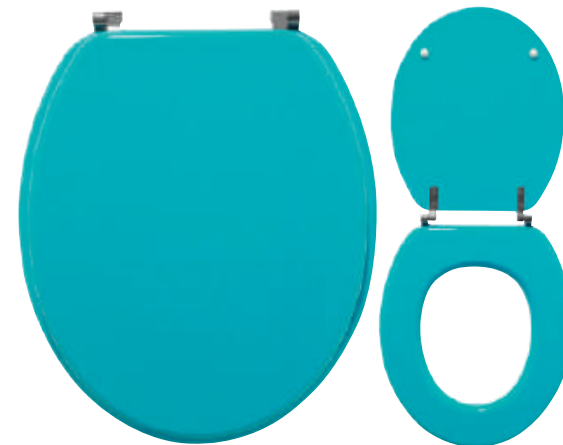

TURQUOISE

Ref : 20718777 - 3375537187249