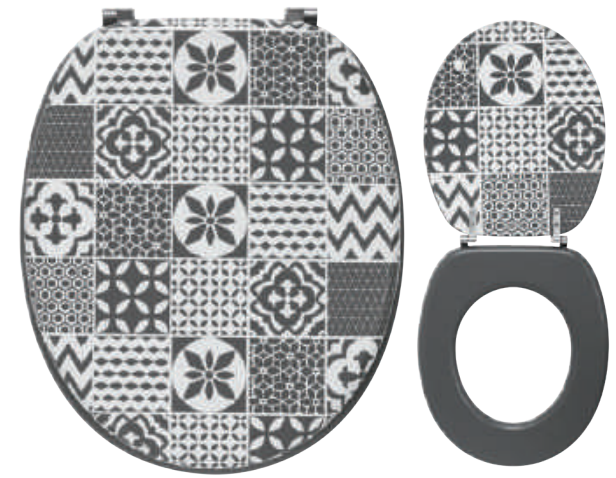

HOLIDAY BEACH

Ref : 20719122 - 3375537190515

CABANE DU PÊCHEUR

Ref : 20720369 - 3375537202942

CRABE

Ref : 20722974 - 3375537228560

STYLE MINÉRAL

Zen ou classique, la pierre donne une touche élégante aux intérieurs.